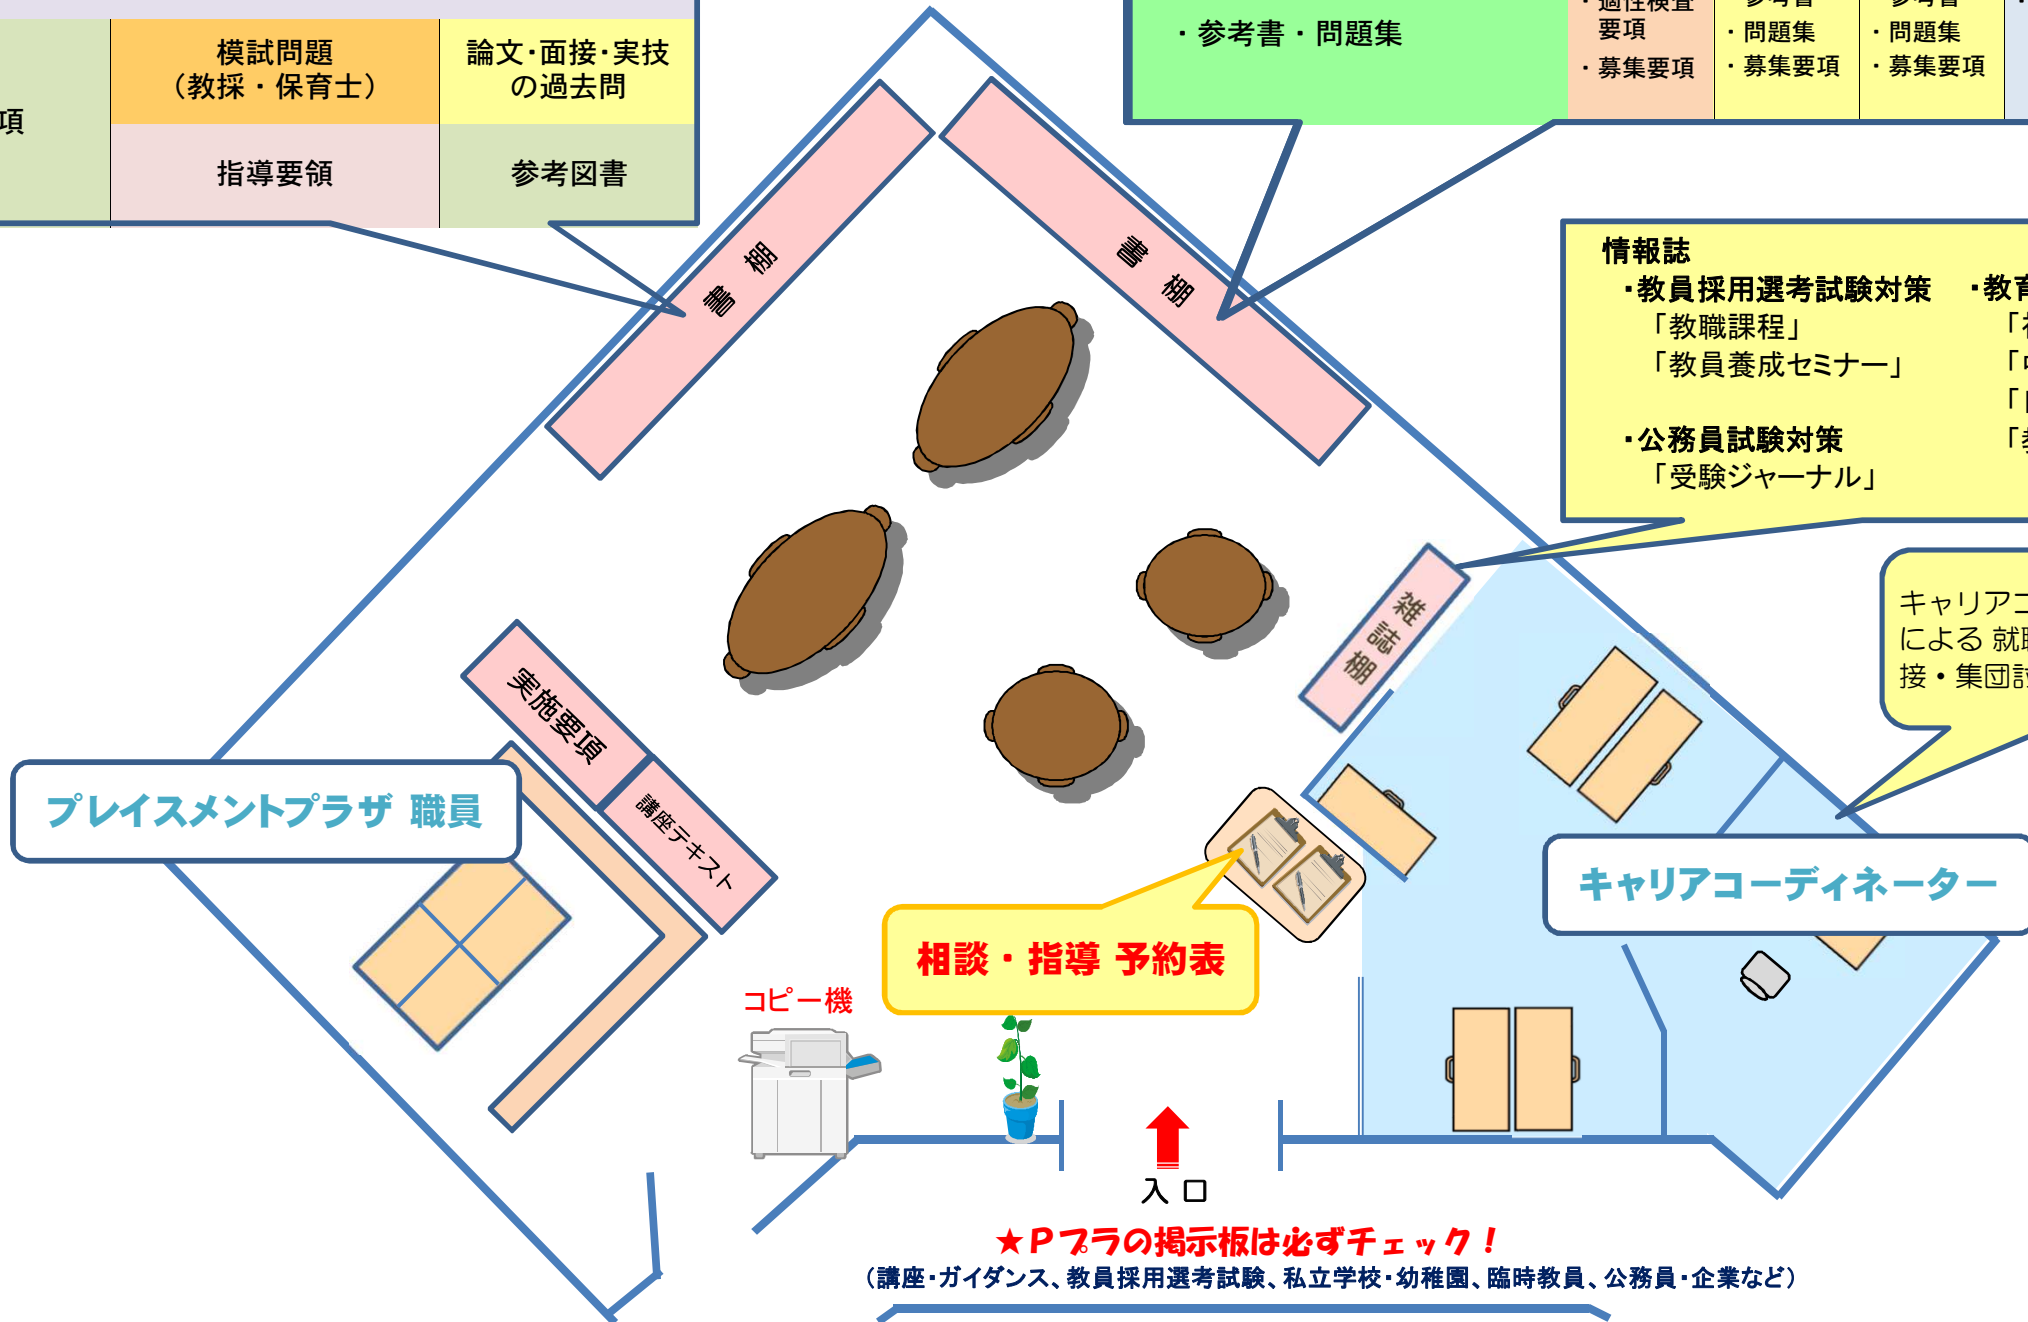

プレイメント・プラザ (Pプラ)

就職、進路、教員採用選考試験に関する相談・指導・資料閲覧など

教員採用選考試験 都道府県・市別の過去問		
実施要項	模試問題 (教採・保育士)	論文・面接・実技 の過去問
	指導要領	参考図書

小学校使用教科書		中学校使用教科書		
公立学校教員採用選考試験 ・都道府県・市 試験要項 ・都道府県・市 受験報告書 ・参考書・問題集	私学教員 ・適性検査 要項 ・募集要項	幼稚園 保育士 教諭 ・参考書 ・問題集 ・募集要項	公務員 試験 ・参考書 ・問題集 ・募集要項	企業関係 ・求人票 ・企業ガイド ・就職活動 参考書 ・エントリー の書き方 など

情報誌 ・教員採用選考試験対策 「教職課程」 「教員養成セミナー」 ・公務員試験対策 「受験ジャーナル」	教育専門誌 「初等教育資料」 「中等教育資料」 「日本教育新聞」 「教育新聞」

キャリアコーディネーター
による 就職相談・論文・面
接・集団討論の指導

★Pプラの掲示板は必ずチェック!
(講座・ガイダンス、教員採用選考試験、私立学校・幼稚園、臨時教員、公務員・企業など)