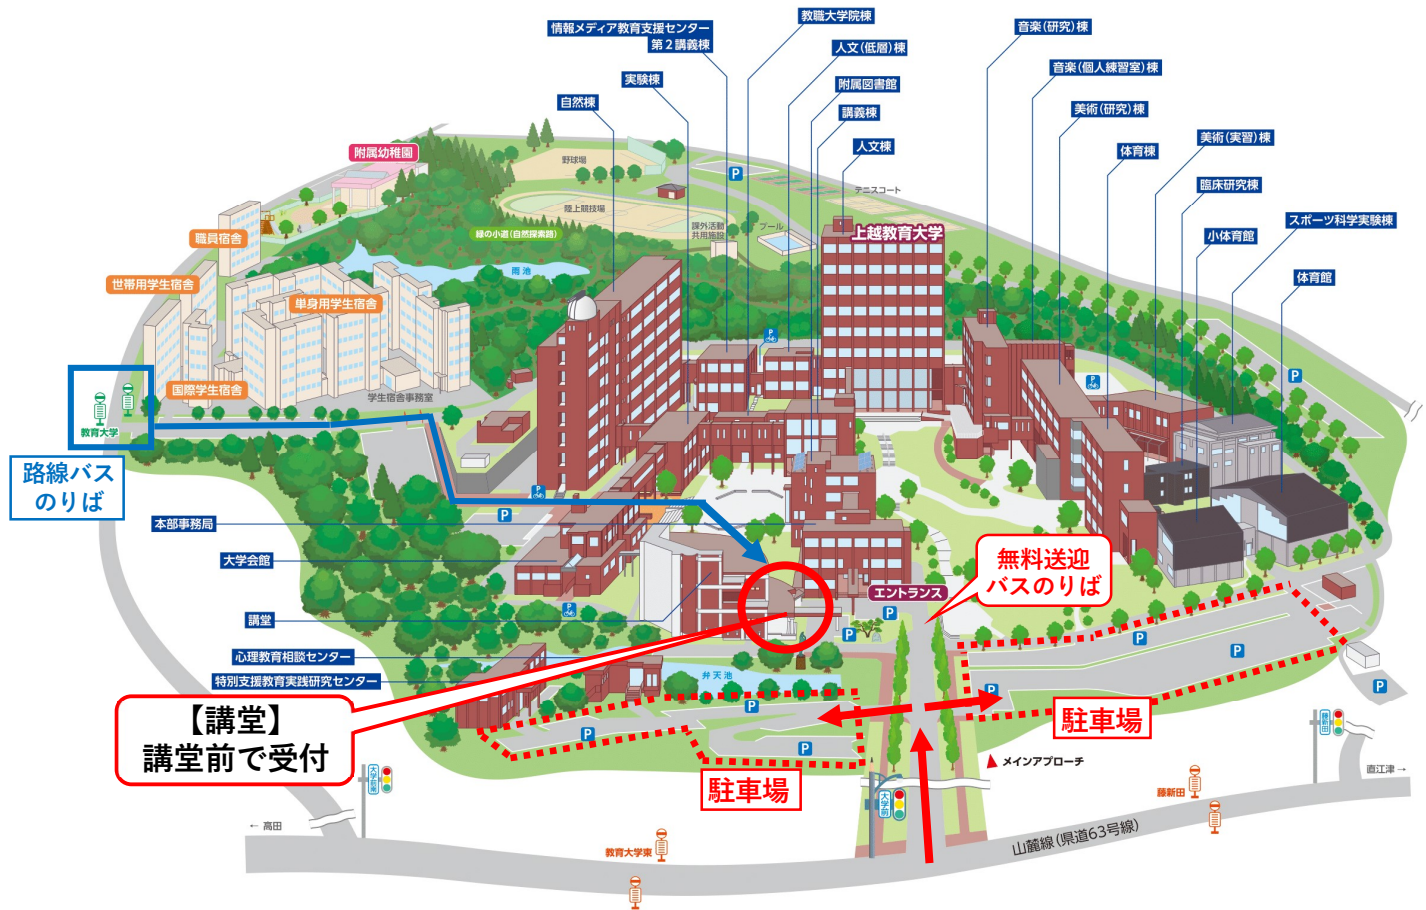

オープンキャンパス 2024～会場案内図・来場方法～

【会場案内図（受付は講堂前で随時行います。）】

【来場方法】

- 無料送迎バス：北陸新幹線「上越妙高駅」と上越教育大学間で無料送迎バスを運行いたします。詳細は本学HP「オープンキャンパス2024」から「無料送迎バスのご案内」をご覧ください。
- お車の方：学生駐車場または職員駐車場に駐車して、受付へお越しください。
- タクシーの方：本部事務局前で下車して、受付へお越しください。
- 路線バスの方：「教育大学」バス停から学生宿舍沿いに進み、大学会館を通り受付へお越しください。
直江津駅前からは8:35発(8:54着)、9:30発(9:49着)、11:20発(11:39着)、13:15発(13:34着)、
高田駅(本町六丁目)からは、8:38発(8:49着)、10:28発(10:39着)、12:33発(12:44着)のバスがあります。